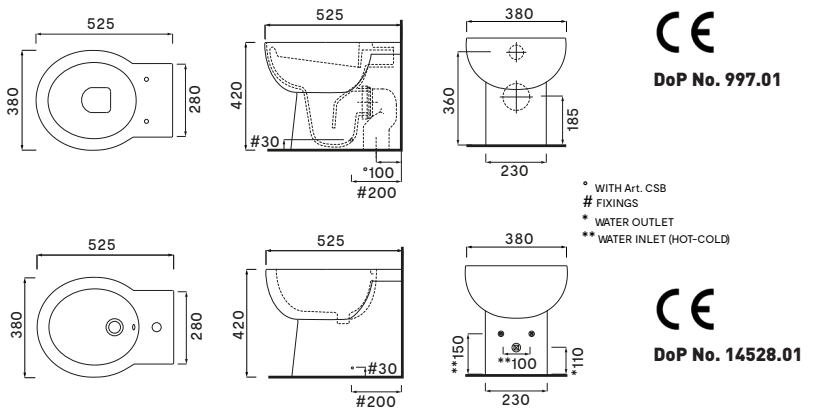

colore / colour	articolo / article	peso / weight (Kg)
Wc scarico parete trasformabile a terra con curva tecnica/ Wc with horizontal outlet convertible to floor outlet by technical curve	● Bianco Lucido Gloss White	EASVA	25,30
Bidet a terra monoforo/ Back to wall one hole bidet	● Bianco Lucido Gloss White	EASBI	24,00
accessori / accessories			
Kit di fissaggio per Wc/Bidet terra / Fixing kit for back to wall Toilet/Bidet		52L	0,10
Coprivaso in termoindurente / Thermosetting seat-cover		CPVEAST	2,24
Coprivaso in termoindurente frizionato / Thermosetting soft close seat-cover		CPVEASTF	2,24
Raccordo a parete per Wc / Straight pan connector for wall trap		RPB	0,35
Curva tecnica ad “S” per Wc / Technical curve “floor trap” for Toilet		CSB	0,40
Piletta universale clik/clak con coperchio in ceramica / Universal clik/clak drain with ceramica lid		PILO1	0,40