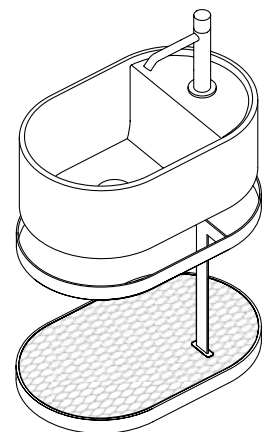

PIANO SHELF

CERAMICA / CERAMIC
LE ACQUE DI CIELO

CERAMICA / CERAMIC

CERAMICA / CERAMIC
LE TERRE DI CIELO

LES PETITES

La struttura può essere
in due versioni: con rete
metallica o con piano in
ceramica.

/ Framework can be made
in two versions: wire mesh
or with ceramic shelf.

LES PETITES QUADRATO 35
Square 35
cm 41 x 35 x 56 h

LES PETITES OVALE 46
Oval 46
cm 46 x 30 x 56 h

LES PETITES OVALE 60
Oval 60
cm 60 x 30 x 56 h

LAVABO WASHBASIN

CERAMICA / CERAMIC
LE ACQUE DI CIELO

CERAMICA / CERAMIC

CERAMICA / CERAMIC
LE TERRE DI CIELO

LES PETITES

LAVABO LES PETITES
TONDO
Round washbasin
cm Ø28 x 11,5 h

LAVABO LES PETITES
QUADRATO
Square washbasin
cm 28 x 28 x 11,5 h

LAVABO LES PETITES
OVALE
Oval washbasin
cm 33,5 x 18,5 x 11,5 h