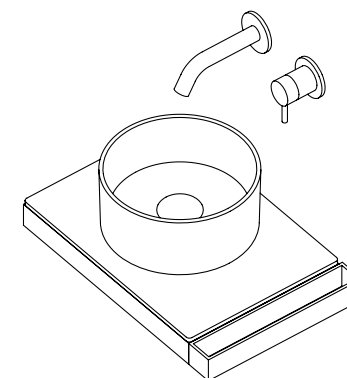

LAVABO LES PETITES
OVALE 60
Oval 60 washbasin
cm 60 x 30 x 16 h

LAVABO WASHBASIN

CERAMICA / CERAMIC
LE ACQUE DI CIELO

CERAMICA / CERAMIC

CERAMICA / CERAMIC
LE TERRE DI CIELO

MINIMULTIPLO

STRUTTURA E PORTASCIUGAMANI FRAMEWORK AND TOWEL RAIL

METALLO / METAL

PIANO SHELF

CERAMICA / CERAMIC
LE ACQUE DI CIELO

CERAMICA / CERAMIC

CERAMICA / CERAMIC
LE TERRE DI CIELO

TINO MINI

TINO MINI
cm Ø30 x 14,5 h

MINIMO

LAVABO MINIMO
TONDO
Round washbasin
cm Ø25 x 11,5 h

LAVABO MINIMO
QUADRATO
Square washbasin
cm 25 x 25 x 11,5 h

MINIMULTIPLO

MINIMULTIPLO
PIANO + STRUTTURA
Top + framework
cm 40 x 29 x 3,5 h

MINIMULTIPLO
PIANO + STRUTTURA
Top + framework
cm 40 x 29 x 3,5 h