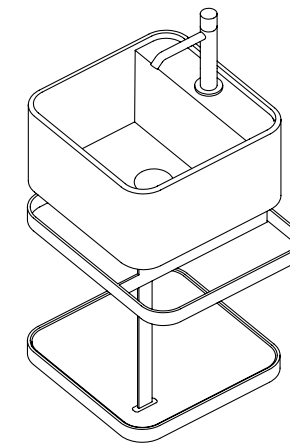

PIANO SHELF

CERAMICA / CERAMIC
LE ACQUE DI CIELO

CERAMICA / CERAMIC

CERAMICA / CERAMIC
LE TERRE DI CIELO

LES PETITES

La struttura può essere
in due versioni: con rete
metallica o con piano in
ceramica.

/ Framework can be made
in two versions: wire mesh
or with ceramic shelf.

LES PETITES QUADRATO 35
Square 35
cm 41 x 35 x 56 h

LES PETITES OVALE 46
Oval 46
cm 46 x 30 x 56 h

LES PETITES OVALE 60
Oval 60
cm 60 x 30 x 56 h

LAVABO WASHBASIN

CERAMICA / CERAMIC
LE ACQUE DI CIELO

CERAMICA / CERAMIC

CERAMICA / CERAMIC
LE TERRE DI CIELO

LES PETITES

LAVABO LES PETITES
TONDO
Round washbasin
cm Ø28 x 11,5 h

LAVABO LES PETITES
QUADRATO
Square washbasin
cm 28 x 28 x 11,5 h

LAVABO LES PETITES
OVALE
Oval washbasin
cm 33,5 x 18,5 x 11,5 h