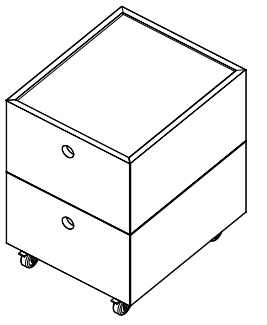

**PIANO
TOP**

PIETRA / STONE

AZUL NOCHE

VETRO RETROVERNICIATO
/ BACK-PAINTED GLASS

OLTREMARE

SMERALDO

ALGA

CORALLO

NINFEA

ANEMONE

**CASSETTI
DRAWERS**

LACCATURE / LACQUERING
LE ACQUE DI CIELO

OLTREMARE

SMERALDO

ALGA

CORALLO

NINFEA

ANEMONE

LACCATURE / LACQUERING
LE TERRE DI CIELO

TALCO

POMICE

BRINA

ARENARIA

AVENA

CEMENTO

BASALTO

MUSCHIO

LUISA

+

+

+