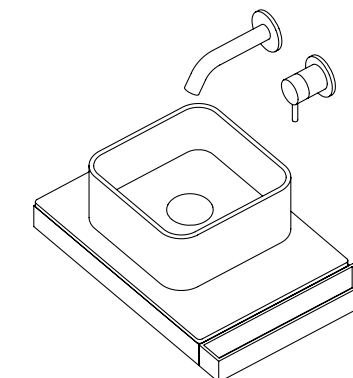

METALLO / METAL

PIANO SHELF

CERAMICA / CERAMIC
LE ACQUE DI CIELO

CERAMICA / CERAMIC

CERAMICA / CERAMIC
LE TERRE DI CIELO

TINO MINI

TINO MINI
cm Ø30 x 14,5 h

MINIMO

LAVABO MINIMO
TONDO
Round washbasin
cm Ø25 x 11,5 h

LAVABO MINIMO
QUADRATO
Square washbasin
cm 25 x 25 x 11,5 h

MINIMULTIPLO

MINIMULTIPLO
PIANO + STRUTTURA
Top + framework
cm 40 x 29 x 3,5 h

MINIMULTIPLO
PIANO + STRUTTURA
Top + framework
cm 40 x 29 x 3,5 h

MINIMULTIPLO

Composizione obbligatoria:
lavabo Minimo Tondo o Quadrato
+ piano + struttura.
Il portasciugamani è opzionale
e può essere installato a destra,
sinistra, frontale.
/ Compulsory composition:
Minimo round or square
basin + countertop + structure.
The towel rail is optional and
can be installed on the right,
left or front.

SPECCHI / MIRRORS

SPECCHIO ZIP REVERSIBILE
Zip mirror, reversible
cm 66 x 4,5 x 110 h

SPECCHIO LUC RETTANGOLARE REVERSIBILE CON LUCE LED
Rectangular Luc mirror with LED light, reversible
cm 40 x 6 x 110 h