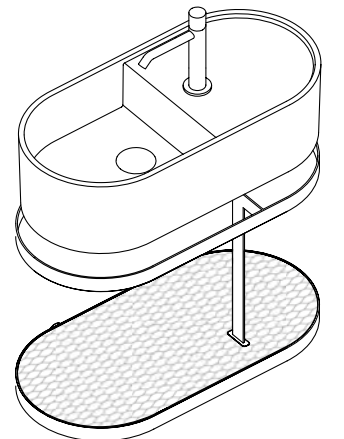

PIANO SHELF

CERAMICA / CERAMIC
LE ACQUE DI CIELO

CERAMICA / CERAMIC

CERAMICA / CERAMIC
LE TERRE DI CIELO

LES PETITES

La struttura può essere
in due versioni: con rete
metallica o con piano in
ceramica.

/ Framework can be made
in two versions: wire mesh
or with ceramic shelf.

LES PETITES QUADRATO 35
Square 35
cm 41 x 35 x 56 h

LES PETITES OVALE 46
Oval 46
cm 46 x 30 x 56 h

LES PETITES OVALE 60
Oval 60
cm 60 x 30 x 56 h

LAVABO WASHBASIN

CERAMICA / CERAMIC
LE ACQUE DI CIELO

CERAMICA / CERAMIC