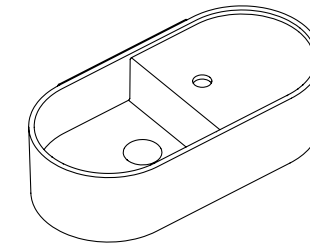

LES PETITES QUADRATO 35
Square 35
cm 41 x 35 x 56 h

LES PETITES OVALE 46
Oval 46
cm 46 x 30 x 56 h

LES PETITES OVALE 60
Oval 60
cm 60 x 30 x 56 h

LAVABO WASHBASIN

CERAMICA / CERAMIC
LE ACQUE DI CIELO

CERAMICA / CERAMIC

CERAMICA / CERAMIC
LE TERRE DI CIELO

LES PETITES

LAVABO LES PETITES
TONDO
Round washbasin
cm Ø28 x 11,5 h

LAVABO LES PETITES
QUADRATO
Square washbasin
cm 28 x 28 x 11,5 h

LAVABO LES PETITES
OVALE
Oval washbasin
cm 33,5 x 18,5 x 11,5 h

LAVABO LES PETITES
RETTANGOLARE
Rectangular washbasin
cm 33,5 x 18,5 x 11,5 h

LAVABO LES PETITES
QUADRATO 35
Square 35 washbasin
cm 35 x 35 x 16 h

LAVABO LES PETITES
OVALE 46
Oval 46 washbasin
cm 46 x 30 x 16 h