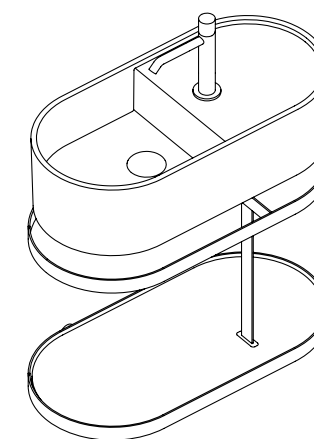

PIANO SHELF

CERAMICA / CERAMIC
LE ACQUE DI CIELO

CERAMICA / CERAMIC

CERAMICA / CERAMIC
LE TERRE DI CIELO

LES PETITES

La struttura può essere
in due versioni: con rete
metallica o con piano in
ceramica.

/ Framework can be made
in two versions: wire mesh
or with ceramic shelf.

LES PETITES QUADRATO 35
Square 35
cm 41 x 35 x 56 h

LES PETITES OVALE 46
Oval 46
cm 46 x 30 x 56 h

LES PETITES OVALE 60
Oval 60
cm 60 x 30 x 56 h

LAVABO WASHBASIN

CERAMICA / CERAMIC
LE ACQUE DI CIELO

CERAMICA / CERAMIC