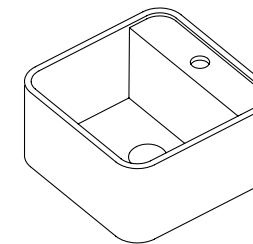

LES PETITES QUADRATO 35
Square 35
cm 41 x 35 x 56 h

LES PETITES OVALE 46
Oval 46
cm 46 x 30 x 56 h

LES PETITES OVALE 60
Oval 60
cm 60 x 30 x 56 h

LAVABO WASHBASIN

CERAMICA / CERAMIC
LE ACQUE DI CIELO

CERAMICA / CERAMIC

CERAMICA / CERAMIC
LE TERRE DI CIELO

LES PETITES

LAVABO LES PETITES
TONDO
Round washbasin
cm Ø28 x 11,5 h

LAVABO LES PETITES
QUADRATO
Square washbasin
cm 28 x 28 x 11,5 h

LAVABO LES PETITES
OVALE
Oval washbasin
cm 33,5 x 18,5 x 11,5 h

LAVABO LES PETITES
RETTANGOLARE
Rectangular washbasin
cm 33,5 x 18,5 x 11,5 h

LAVABO LES PETITES
QUADRATO 35
Square 35 washbasin
cm 35 x 35 x 16 h

LAVABO LES PETITES
OVALE 46
Oval 46 washbasin
cm 46 x 30 x 16 h