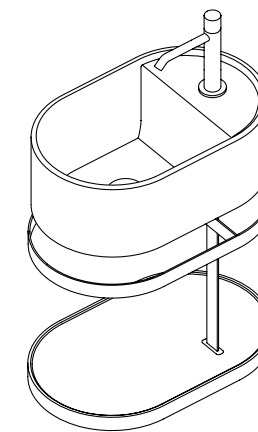

PIANO SHELF

CERAMICA / CERAMIC
LE ACQUE DI CIELO

CERAMICA / CERAMIC

CERAMICA / CERAMIC
LE TERRE DI CIELO

LES PETITES

La struttura può essere
in due versioni: con rete
metallica o con piano in
ceramica.

/ Framework can be made
in two versions: wire mesh
or with ceramic shelf.

LES PETITES QUADRATO 35
Square 35
cm 41 x 35 x 56 h

LES PETITES OVALE 46
Oval 46
cm 46 x 30 x 56 h

LES PETITES OVALE 60
Oval 60
cm 60 x 30 x 56 h

LAVABO WASHBASIN

CERAMICA / CERAMIC
LE ACQUE DI CIELO

CERAMICA / CERAMIC

CERAMICA / CERAMIC
LE TERRE DI CIELO

LES PETITES

LAVABO LES PETITES
TONDO
Round washbasin
cm Ø28 x 11,5 h

LAVABO LES PETITES
QUADRATO
Square washbasin
cm 28 x 28 x 11,5 h

LAVABO LES PETITES
OVALE
Oval washbasin
cm 33,5 x 18,5 x 11,5 h