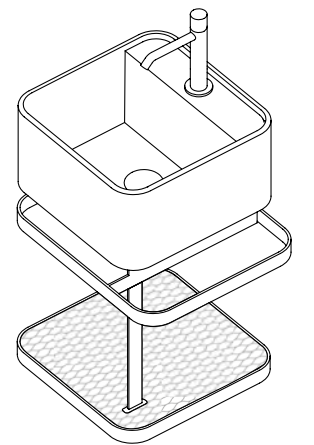

PIANO SHELF

CERAMICA / CERAMIC
LE ACQUE DI CIELO

CERAMICA / CERAMIC

CERAMICA / CERAMIC
LE TERRE DI CIELO

LES PETITES

La struttura può essere
in due versioni: con rete
metallica o con piano in
ceramica.

/ Framework can be made
in two versions: wire mesh
or with ceramic shelf.

LES PETITES QUADRATO 35
Square 35
cm 41 x 35 x 56 h

LES PETITES OVALE 46
Oval 46
cm 46 x 30 x 56 h

LES PETITES OVALE 60
Oval 60
cm 60 x 30 x 56 h

LAVABO WASHBASIN

CERAMICA / CERAMIC
LE ACQUE DI CIELO

CERAMICA / CERAMIC

CERAMICA / CERAMIC
LE TERRE DI CIELO

LES PETITES

LAVABO LES PETITES
TONDO
Round washbasin
cm Ø28 x 11,5 h

LAVABO LES PETITES
QUADRATO
Square washbasin
cm 28 x 28 x 11,5 h

LAVABO LES PETITES
OVALE
Oval washbasin
cm 33,5 x 18,5 x 11,5 h