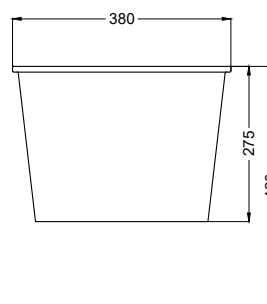

PESO NETTO/NET WEIGHT: 18,00 Kg

PCS PALLET: 18
PCS PALLET CONTAINER: 18

ACCESSORI/ACCESSORIES:

PIL01 - Piletta universale click clack con coperchio in ceramica / Universal push open with ceramic cap

PIL01NM - Piletta universale click-clack NERO MATT con coperchio in ceramica / Universal click-clak drain in MATT BLACK with ceramic lid

PIL01BR - Piletta universale click-clack BRONZO con coperchio in ceramica / Universal click-clak drain in BRONZE with ceramic lid

PIL01CM - Piletta universale click-clack CEMENTO con coperchio in ceramica / Universal click-clak drain in CEMENTO with ceramic lid

PAA - protezione antiurto acustica/ impact and acoustic protection panel

508 - staffa di fissaggio universale per wc e bidet sospesi/universal fixing brackets for wall-hung wc/bidet

FINITURE

FINISHES

● Bianco/white - glossy

Le Terre di Cielo

- Talco
- Pomice
- Brina
- Arenaria
- Avena
- Lino
- Cemento
- Basalto
- Lavagna

Le Acque di Cielo

- Oltremare
- Smeraldo
- Alga
- Corallo
- Ninfea
- Anemone

DoP No. 14528.01

Maggio 2024

TOP

FRONT

ATTENZIONE: Superfici, pesi e misure riportate possono presentare leggere differenze rispetto ai pezzi reali, in considerazione e accordo delle caratteristiche di tolleranza intrinseche del materiale ceramico e del suo processo produttivo. L'azienda si riserva di cambiare schede tecniche e caratteristiche di funzionamento degli articoli in ogni momento e senza necessità di preavviso.