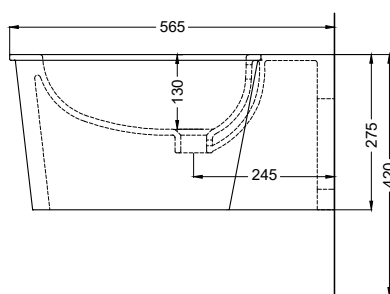

PESO NETTO/NET WEIGHT: 18,00 Kg

PCS PALLET: 18
PCS PALLET CONTAINER: 18

ACCESSORI/ACCESSORIES:

PIL01 - Piletta universale click clack con coperchio in ceramica / Universal push open with ceramic cap

PIL01NM - Piletta universale click-clack NERO MATT con coperchio in ceramica / Universal click-clak drain in MATT BLACK with ceramic lid

PIL01BR - Piletta universale click-clack BRONZO con coperchio in ceramica / Universal click-clak drain in BRONZE with ceramic lid

PIL01CM - Piletta universale click-clack CEMENTO con coperchio in ceramica / Universal click-clak drain in CEMENTO with ceramic lid

PAA - protezione antiurto acustica/ impact and acoustic protection panel

508 - staffa di fissaggio universale per wc e bidet sospesi/universal fixing brackets for wall-hung wc/bidet

FINITURE

FINISHES

● Bianco/white - glossy

Le Terre di Cielo

- Talco
- Pomice
- Brina
- Arenaria
- Avena
- Lino
- Cemento
- Basalto
- Lavagna

Le Acque di Cielo

- Oltremare
- Smeraldo
- Alga
- Corallo
- Ninfea
- Anemone

DoP No. 14528.01

Maggio 2024

TOP

SIDE

ATTENZIONE: Superfici, pesi e misure riportate possono presentare leggere differenze rispetto ai pezzi reali, in considerazione e accordo delle caratteristiche di tolleranza intrinseche del materiale ceramico e del suo processo produttivo. L'azienda si riserva di cambiare schede tecniche e caratteristiche di funzionamento degli articoli in ogni momento e senza necessità di preavviso.