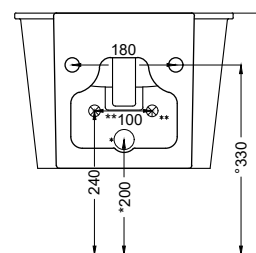

BACK

ATTENZIONE: Superfici, pesi e misure riportate possono presentare leggere differenze rispetto ai pezzi reali, in considerazione e accordo delle caratteristiche di tolleranza intrinseche del materiale ceramico e del suo processo produttivo. L'azienda si riserva di cambiare schede tecniche e caratteristiche di funzionamento degli articoli in ogni momento e senza necessità di preavviso.

ATTENTION: Surfaces, weights and dimensions can show some little differences compared to the real item, following typical intrinsic characteristics of ceramics material and production. The company reserves the right to change any technical specifications/ dimension and/or operating characteristics of the products at any time and without giving notice.