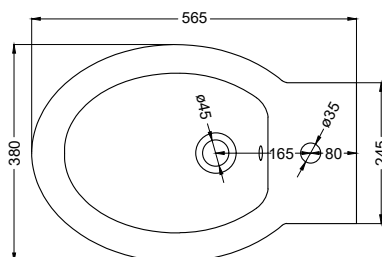

PESO NETTO/NET WEIGHT: 18,00 Kg

PCS PALLET: 18
PCS PALLET CONTAINER: 18

ACCESSORI/ACCESSORIES:

PIL01 - Piletta universale click clack con coperchio in ceramica / Universal push open with ceramic cap

PIL01NM - Piletta universale click-clack NERO MATT con coperchio in ceramica / Universal click-clak drain in MATT BLACK with ceramic lid

PIL01BR - Piletta universale click-clack BRONZO con coperchio in ceramica / Universal click-clak drain in BRONZE with ceramic lid

PIL01CM - Piletta universale click-clack CEMENTO con coperchio in ceramica / Universal click-clak drain in CEMENTO with ceramic lid

PAA - protezione antiurto acustica/ impact and acoustic protection panel

508 - staffa di fissaggio universale per wc e bidet sospesi/universal fixing brackets for wall-hung wc/bidet

FINITURE

FINISHES

● Bianco/white - glossy

Le Terre di Cielo

- Talco
- Pomice
- Brina
- Arenaria
- Avena
- Lino
- Cemento
- Basalto
- Lavagna

Le Acque di Cielo

- Oltremare
- Smeraldo
- Alga
- Corallo
- Ninfea
- Anemone

DoP No. 14528.01

Maggio 2024

TOP

ATTENZIONE: Superfici, pesi e misure riportate possono presentare leggere differenze rispetto ai pezzi reali, in considerazione e accordo delle caratteristiche di tolleranza intrinseche del materiale ceramico e del suo processo produttivo. L'azienda si riserva di cambiare schede tecniche e caratteristiche di funzionamento degli articoli in ogni momento e senza necessità di preavviso.