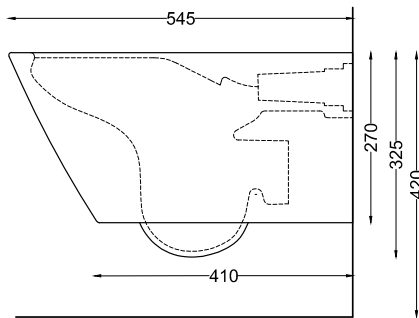

PESO NETTO/NET WEIGHT: 18,00 kg

PCS PALLET: 18
PCS PALLET CONTAINER: 18

ACCESSORI/ACCESSORIES:

CPVMRT - Coprivaso in termoindurente con cerniere a sgancio rapido.

CPVMRTF - Coprivaso in termoindurente frizionato con cerniere a sgancio rapido.

508 - staffa di fissaggio universale per wc e bidet sospesi/universal fixing brackets for wall-hung wc/bidet

PAA - protezione antiurto acustica/impact and acoustic protection panel

RPB - raccordo dritto a parete/straight pan connector for wall trap

FINITURE

FINISHES

● Bianco/white - glossy

Le Terre di Cielo

- Talco
- Pomice
- Brina
- Arenaria
- Avena
- Lino
- Cemento
- Basalto
- Lavagna

Le Acque di Cielo

- Oltremare
- Smeraldo
- Alga
- Corallo
- Ninfea
- Anemone

NOTE/NOTES

Il wc rispetta le normative per il risparmio idrico. Scarica tramite l'innovativo sistema Rimless2.0 \ The toilet complies with the water saving regulations. The flushing system is the innovative Rimless 2.0

CE
DoP No. 997.01 CIELO RIMLESS 2.0.1

Maggio 2024

SIDE

* = water outlet
** = water inlet
*** = fixings

ATTENZIONE/ATTENTION:

Superfici, pesi e misure riportate possono presentare leggere differenze rispetto ai pezzi reali, in considerazione e accordo delle caratteristiche di tolleranza intrinseche del materiale ceramico e del suo processo produttivo. L'azienda si riserva di cambiare schede tecniche e caratteristiche di funzionamento degli articoli in ogni momento e senza necessità di preavviso.

ATTENZIONE/ATTENTION: