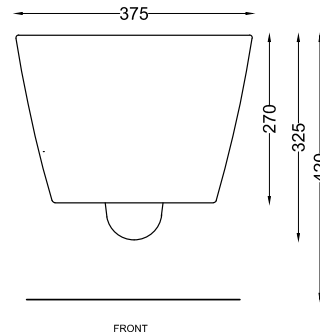

PESO NETTO/NET WEIGHT: 18,00 kg

PCS PALLET: 18
PCS PALLET CONTAINER: 18

ACCESSORI/ACCESSORIES:

CPVMRT - Coprivaso in termoindurente con cerniere a sgancio rapido.

CPVMRTF - Coprivaso in termoindurente frizionato con cerniere a sgancio rapido.

508 - staffa di fissaggio universale per wc e bidet sospesi/universal fixing brackets for wall-hung wc/bidet

PAA - protezione antiurto acustica/impact and acoustic protection panel

RPB - raccordo dritto a parete/straight pan connector for wall trap

FINITURE

FINISHES

● Bianco/white - glossy

Le Terre di Cielo

- Talco
- Pomice
- Brina
- Arenaria
- Avena
- Lino
- Cemento
- Basalto
- Lavagna

Le Acque di Cielo

- Oltremare
- Smeraldo
- Alga
- Corallo
- Ninfea
- Anemone

NOTE/NOTES

Il wc rispetta le normative per il risparmio idrico. Scarica tramite l'innovativo sistema Rimless2.0 \ The toilet complies with the water saving regulations. The flushing system is the innovative Rimless 2.0

CE
DoP No. 997.01 CIELO RIMLESS 2.0.1

Maggio 2024

FRONT

SIDE

* = water outlet
** = water inlet
*** = fixings

ATTENZIONE/ATTENTION:

Superfici, pesi e misure riportate possono presentare leggere differenze rispetto ai pezzi reali, in considerazione e accordo delle caratteristiche di tolleranza intrinseche del materiale ceramico e del suo processo produttivo. L'azienda si riserva di cambiare schede tecniche e caratteristiche di funzionamento degli articoli in ogni momento e senza necessità di preavviso.

ATTENZIONE/ATTENTION: