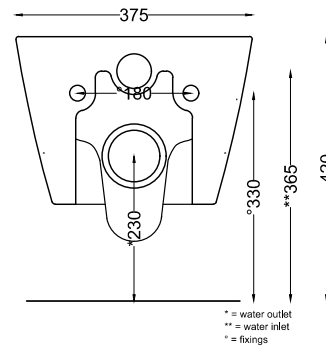

BACK

* = water outlet
** = water inlet
*** = fixings

ATTENZIONE/ATTENTION:

Superfici, pesi e misure riportate possono presentare leggere differenze rispetto ai pezzi reali, in considerazione e accordo delle caratteristiche di tolleranza intrinseche del materiale ceramico e del suo processo produttivo. L'azienda si riserva di cambiare schede tecniche e caratteristiche di funzionamento degli articoli in ogni momento e senza necessità di preavviso.

ATTENZIONE/ATTENTION: