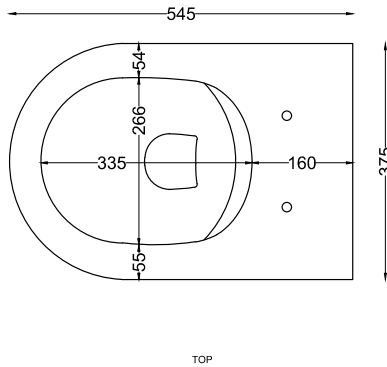

PESO NETTO/NET WEIGHT: 18,00 kg

PCS PALLET: 18
PCS PALLET CONTAINER: 18

ACCESSORI/ACCESSORIES:

CPVMRT - Coprivaso in termoindurente con cerniere a sgancio rapido.

CPVMRTF - Coprivaso in termoindurente frizionato con cerniere a sgancio rapido.

508 - staffa di fissaggio universale per wc e bidet sospesi/universal fixing brackets for wall-hung wc/bidet

PAA - protezione antiurto acustica/impact and acoustic protection panel

RPB - raccordo dritto a parete/straight pan connector for wall trap

FINITURE

FINISHES

● Bianco/white - glossy

Le Terre di Cielo

- Talco
- Pomice
- Brina
- Arenaria
- Avena
- Lino
- Cemento
- Basalto
- Lavagna

Le Acque di Cielo

- Oltremare
- Smeraldo
- Alga
- Corallo
- Ninfea
- Anemone

NOTE/NOTES

Il wc rispetta le normative per il risparmio idrico. Scarica tramite l'innovativo sistema Rimless2.0 \ The toilet complies with the water saving regulations. The flushing system is the innovative Rimless 2.0

CE
DoP No. 997.01 CIELO RIMLESS 2.0.1

Maggio 2024

TOP

SIDE

* = water outlet
** = water inlet
*** = fixings

ATTENZIONE/ATTENTION:

Superfici, pesi e misure riportate possono presentare leggere differenze rispetto ai pezzi reali, in considerazione e accordo delle caratteristiche di tolleranza intrinseche del materiale ceramico e del suo processo produttivo. L'azienda si riserva di cambiare schede tecniche e caratteristiche di funzionamento degli articoli in ogni momento e senza necessità di preavviso.

ATTENZIONE/ATTENTION: